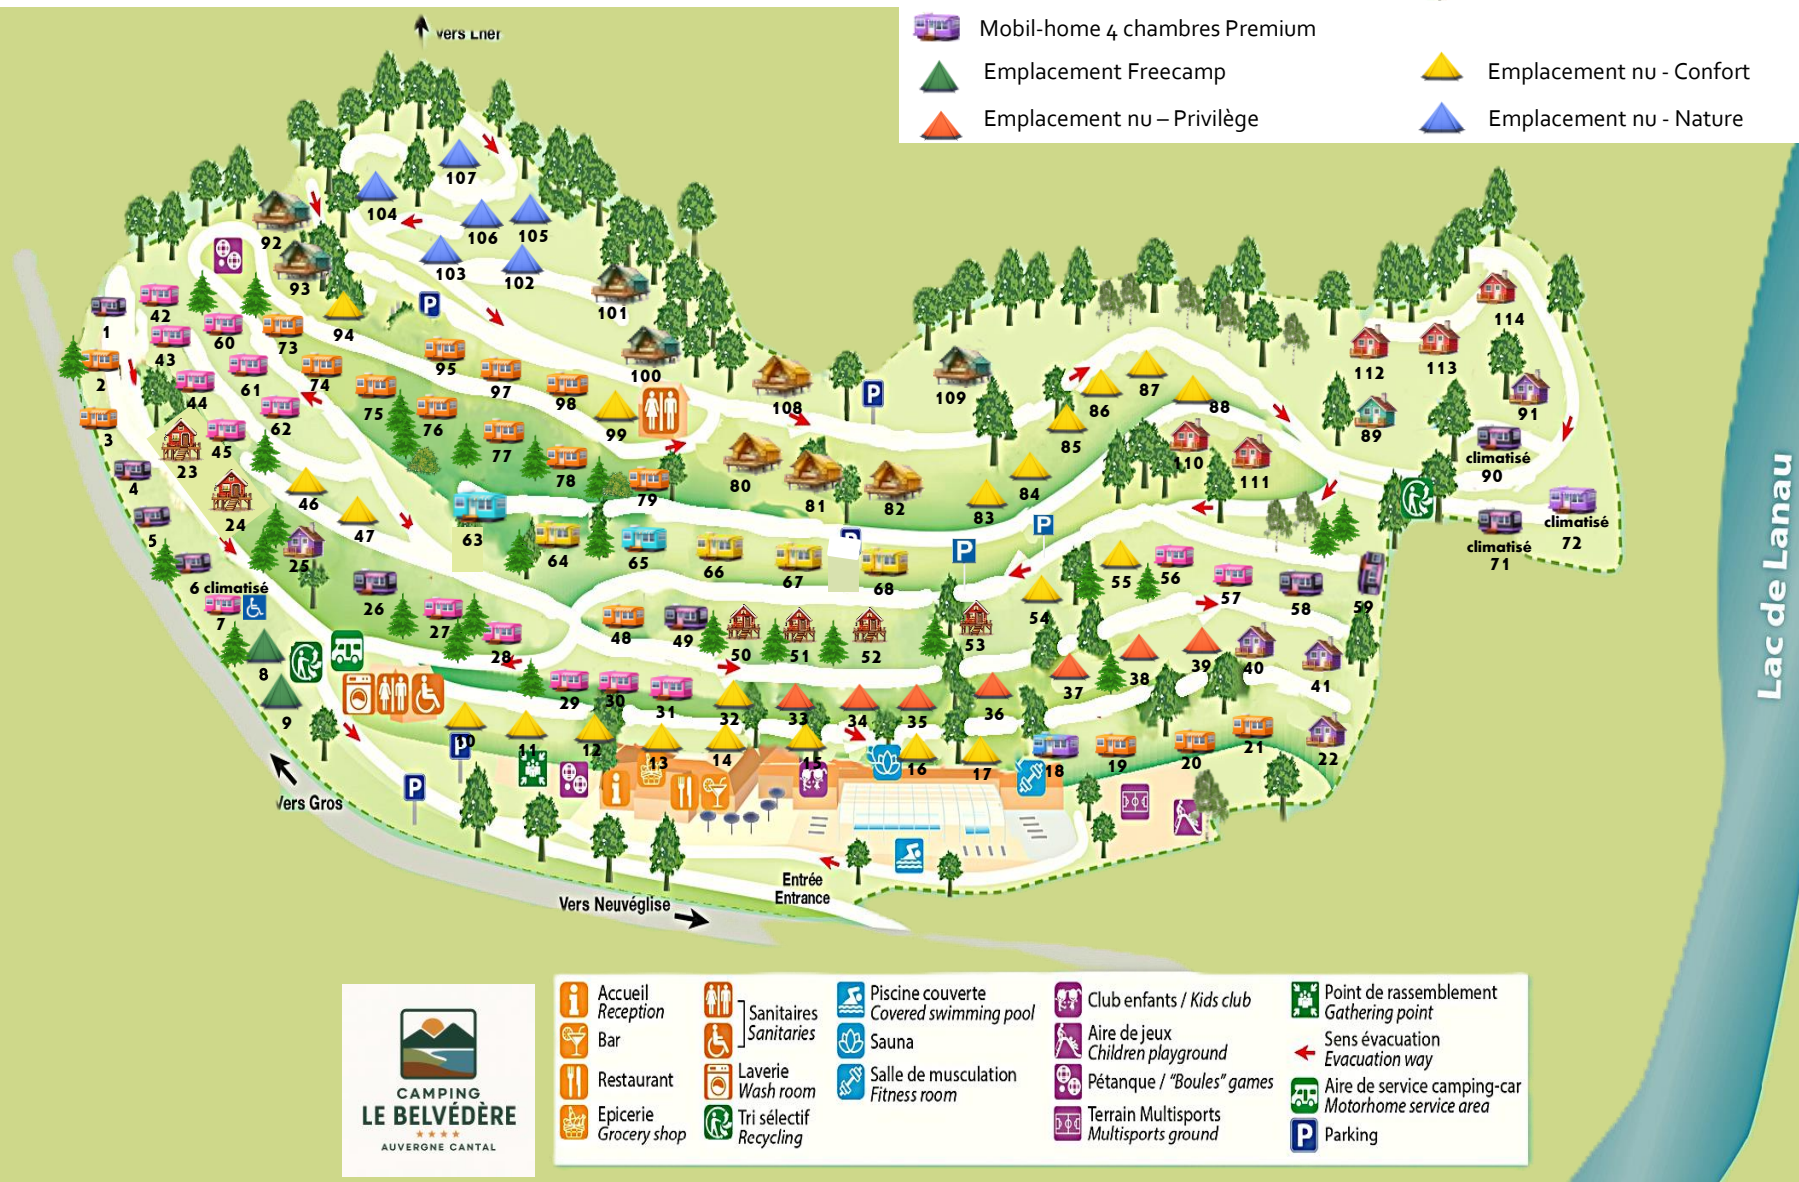

- | | | | |
|--|--|--|---|
|  Chalet 3 chambres Confort |  Mobil-home 2 chambres Standard |  Mobil-home 3 chambres Confort |  Cabane 2 chambres Premium |
|  Chalet 2 chambres Confort |  Mobil-home 3 chambres Standard |  Mobil-home 2 chambres Premium |  Tente 2 chambres Confort |
|  Chalet 3 chambres Premium |  Mobil-home 2 chambres Confort |  Mobil-home 3 chambres Premium |  Tente 2 chambres Standard |
| | |  Mobil-home 4 chambres Premium | |
| | |  Emplacement Freecamp |  Emplacement nu - Confort |
| | |  Emplacement nu - Privilège |  Emplacement nu - Nature |

- | | | | | |
|--|---|---|---|---|
|  Accueil
Reception |  Sanitaires
Sanitaires |  Piscine couverte
Covered swimming pool |  Club enfants / Kids club |  Point de rassemblement
Gathering point |
|  Bar |  Laverie
Wash room |  Sauna |  Aire de jeux
Children playground |  Sens évacuation
Evacuation way |
|  Restaurant |  Tri sélectif
Recycling |  Salle de musculation
Fitness room |  Pétanque / "Boules" games |  Aire de service camping-car
Motorhome service area |
|  Epicurerie
Grocery shop | |  Terrain Multisports
Multisports ground |  Parking | |

Lac de Lanau