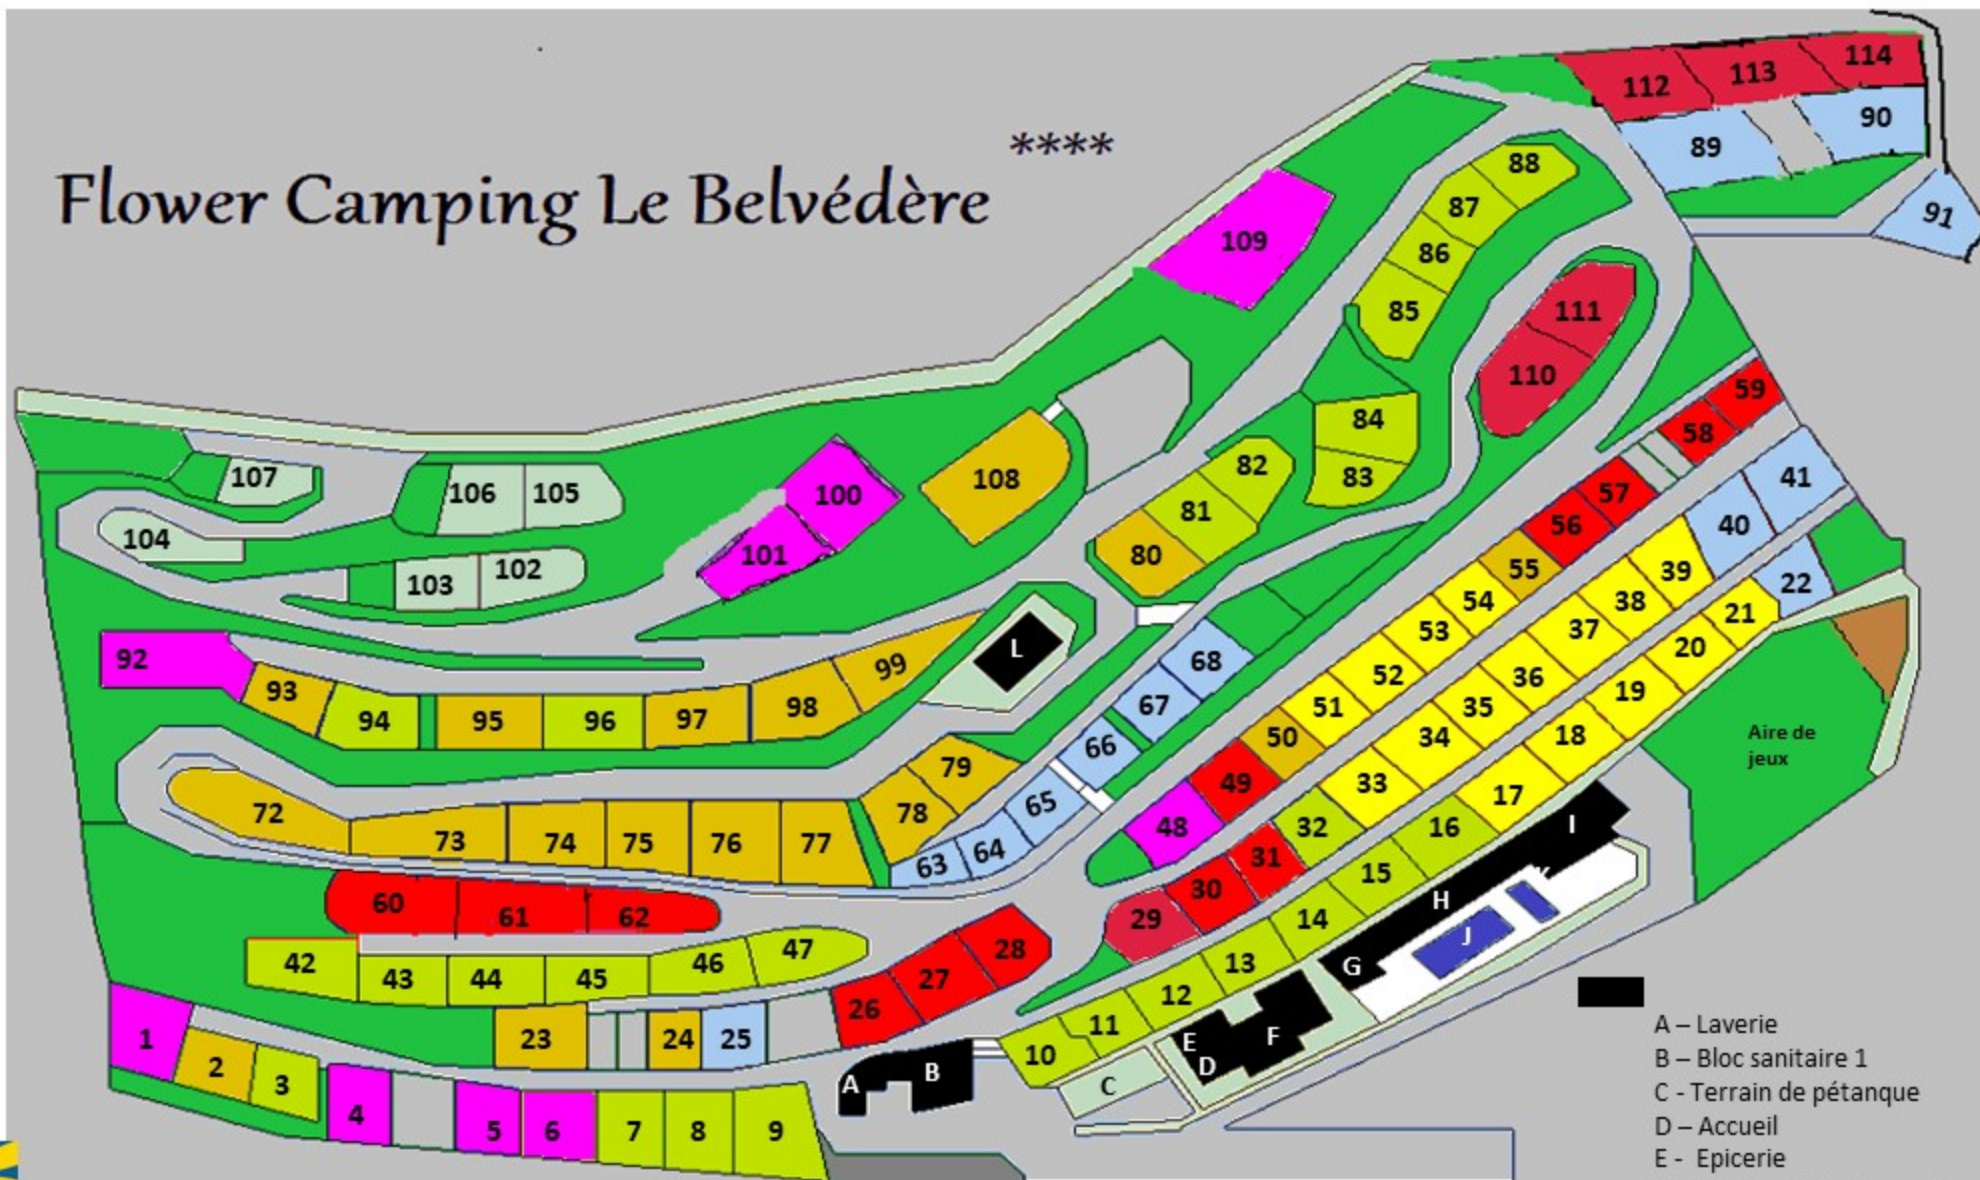

Flower Camping Le Belvédère

- A – Laverie
- B – Bloc sanitaire 1
- C - Terrain de pétanque
- D – Accueil
- E - Epicerie
- F – Bar-Snack-Restaurant
- G – Club enfants
- H – Sauna
- I – Salle de musculation
- J – Piscine couverte et chauffée
- K – Pataugeoire couverte
- L – Bloc sanitaire 2

- Emplacement confort avec électricité
- Emplacement Privilège (évier + barbecue)
- Emplacement nature (sans électricité)
- Location, Gamme Nature
- Location, Gamme Confort
- Location, Gamme Confort +
- Location, Gamme Premium